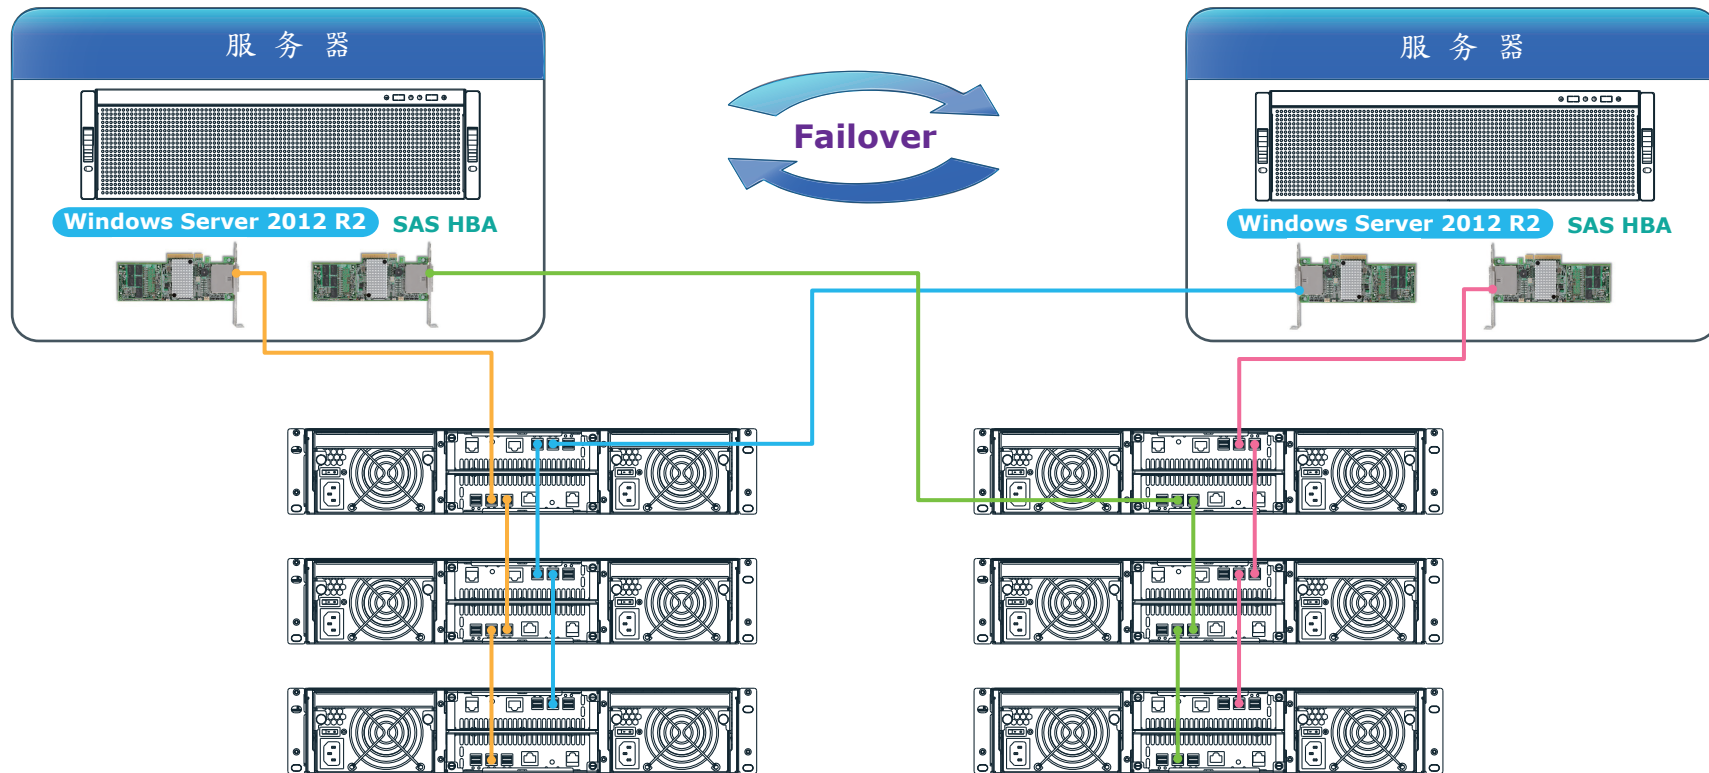

# HA / Cluster Solution

- \* 2台服务器各安装二片HBA卡
- \* 6台EP-2246JD的丛集配置图

## EP-2246JD-SCSC

- 2U 24Bays 12Gb/s SAS
- 3个 4x mini SAS HD埠